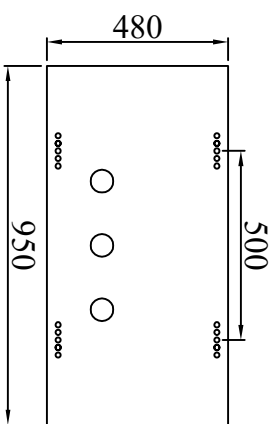

MẶT DÂY TỬ

**VỎ TỦ HÀ THỂ 0.4KV
TỦ 0.4KV-800A-4 LỖ ATM**

GHI CHÚ:

- Kích thước thể hiện mm
- Bề mặt không lồi lõm, sứt mẻ, mài hết bề mặt, cạnh sắc
- Hàn nguội, chắc chắn, đẹp
- Sơn tĩnh điện màu ghi sáng, đế màu đen